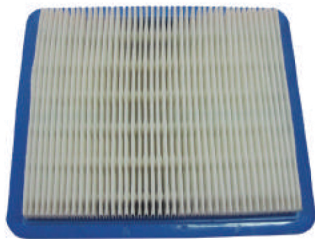

RICAMBI ADATTABILI BRIGGS & STRATTON

CARTUCCIA FILTRO ARIA B&S

| Modello | Codice |
|---|--------|
| INTEK 12,5/13,5 HP, I/C 12,5/13,5 HP (rif. orig. 697152) mm. h38x185x80 | 100004 |
| INTEK 18,5/19,5 HP, I/C 18,5/19,5 HP (rif. orig. 697634 - 697014 - 698083 - 695547) mm. h38x230x80 | 100005 |

CARTUCCIA FILTRO ARIA B&S QUANTUM
625 / 650 / 675 SERIES, INTEK 800 / 900 / 1450 SERIES,
POWERBUILT 800 / 900 / 1450 SERIES, INTEK I/C 800 / 900 /
1450 SERIES, VANGUARD 4 / 7,5 / 9 / 13 HP
(rif. orig. 491588 - 399959)

mm. h20x130x114

| Codice |
|----------------------|
| 100001B confezionati |
| 100001 sfusi |

CARTUCCIA FILTRO ARIA B&S INTEK 7160 / 7180 / 7200 / 7220/8230 / 8240 SERIES
(rif. orig. 499486 - 695667)

mm. h40x185x107