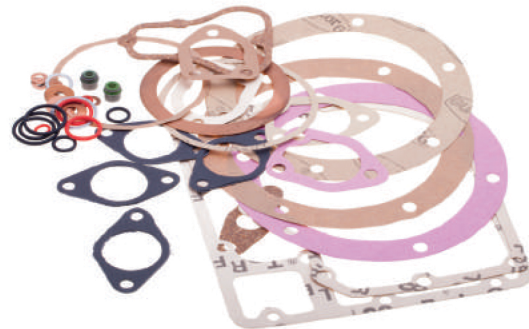

SERIE GUARNIZIONI (SENZA ANELLI)

Lombardini

Modello	Codice PRAI	Rif. Orig.
6LD360	6N.17.8180.55	8180.082
6LD400	6N.18.8180.63	8180.063
3LD510	3N.11.8180.33	8180.033
15LD315	150700	8180.179
15LD350	150701	8180.199
15LD400	150704	8205.125
15LD440	150705	8205.125