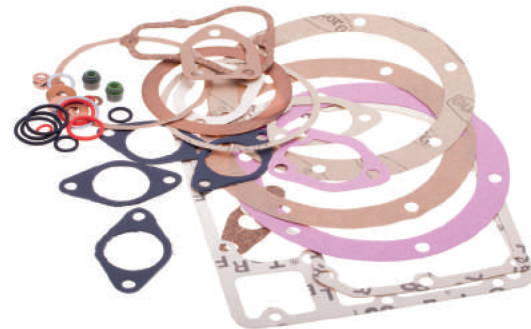

SERIE GUARNIZIONI (SENZA ANELLI)

Ruggerini

Modello	Codice PRAI	Rif. Orig.
RF80	151000	2329
RF90/91 - RF120/121 - RF130	151001	2140
RF140	151002	2482
RD210 - 12LD477/2	D90.01.084	A2093
RD270/278/952	151003	2472